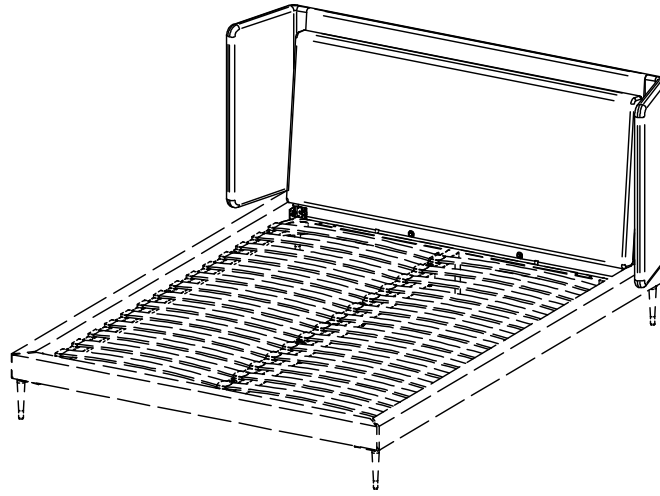

AUSTIN

Design by BoConcept

Samvejledning - Assembly Instructions - Montageanleitung - Instructions d'assemblage - Instrucciones de montaje

390-8140
390-8150
390-8160
390-8180
390-8190

Coll. 1: 8140, 8150, 8160, 8180, 8190

Beslag - Beschläge - Fittings - Set de montage
No. 937000154

FIG.
1

390-1440
390-1450
390-1460
390-1480
390-1490

FIG. 2

FIG. 3

FIG. 4

FIG. 5

- DK Ved reklamation oplyses følgende:
- D Im Reklamationsfall, bitte folgendes erläutern:
- US In case of claims, please state the following:
- F En cas de réclamation, veuillez indiquer:
- NL Bij service volgene mededelen
- E En caso de reclamación, indicar lo siguiente:
- P No caso de reclamação, por favor indique o seguinte:
- JP お気づきの点等ございましたら、以下の点をお知らせください。

Example!

Korpus - Korpus - Carcase - Carcasse			Beslag - Fittings - Beschläge - Set de Montage		