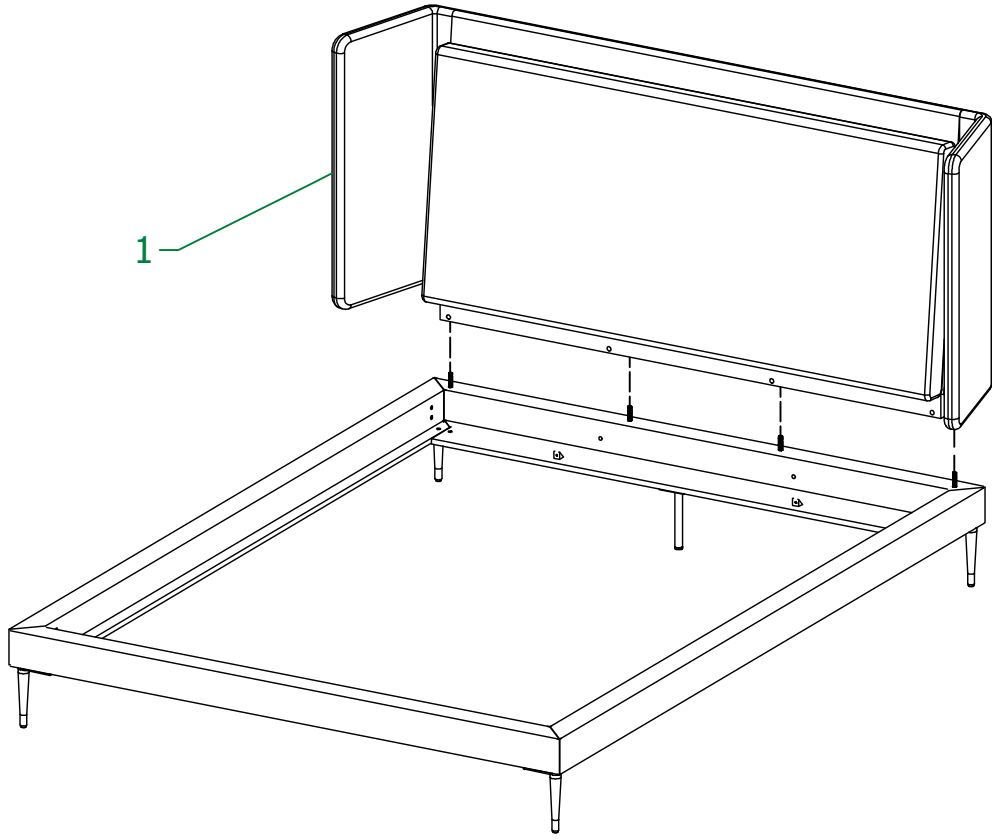

Beslag - Beschläge - Fittings - Set de montage
No. 937000154

FIG.
1

390-1440
390-1450
390-1460
390-1480
390-1490

FIG. 2

FIG. 3

FIG. 4

FIG. 5

- DK Ved reklamation oplyses følgende:
- D Im Reklamationsfall, bitte folgendes erläutern:
- US In case of claims, please state the following:
- F En cas de réclamation, veuillez indiquer:
- NL Bij service volgene mededelen
- E En caso de reclamación, indicar lo siguiente:
- P No caso de reclamação, por favor indique o seguinte:
- JP お気づきの点等ございましたら、以下の点をお知らせください。

Example!

Korpus - Korpus - Carcase - Carcasse			Beslag - Fittings - Beschläge - Set de Montage		