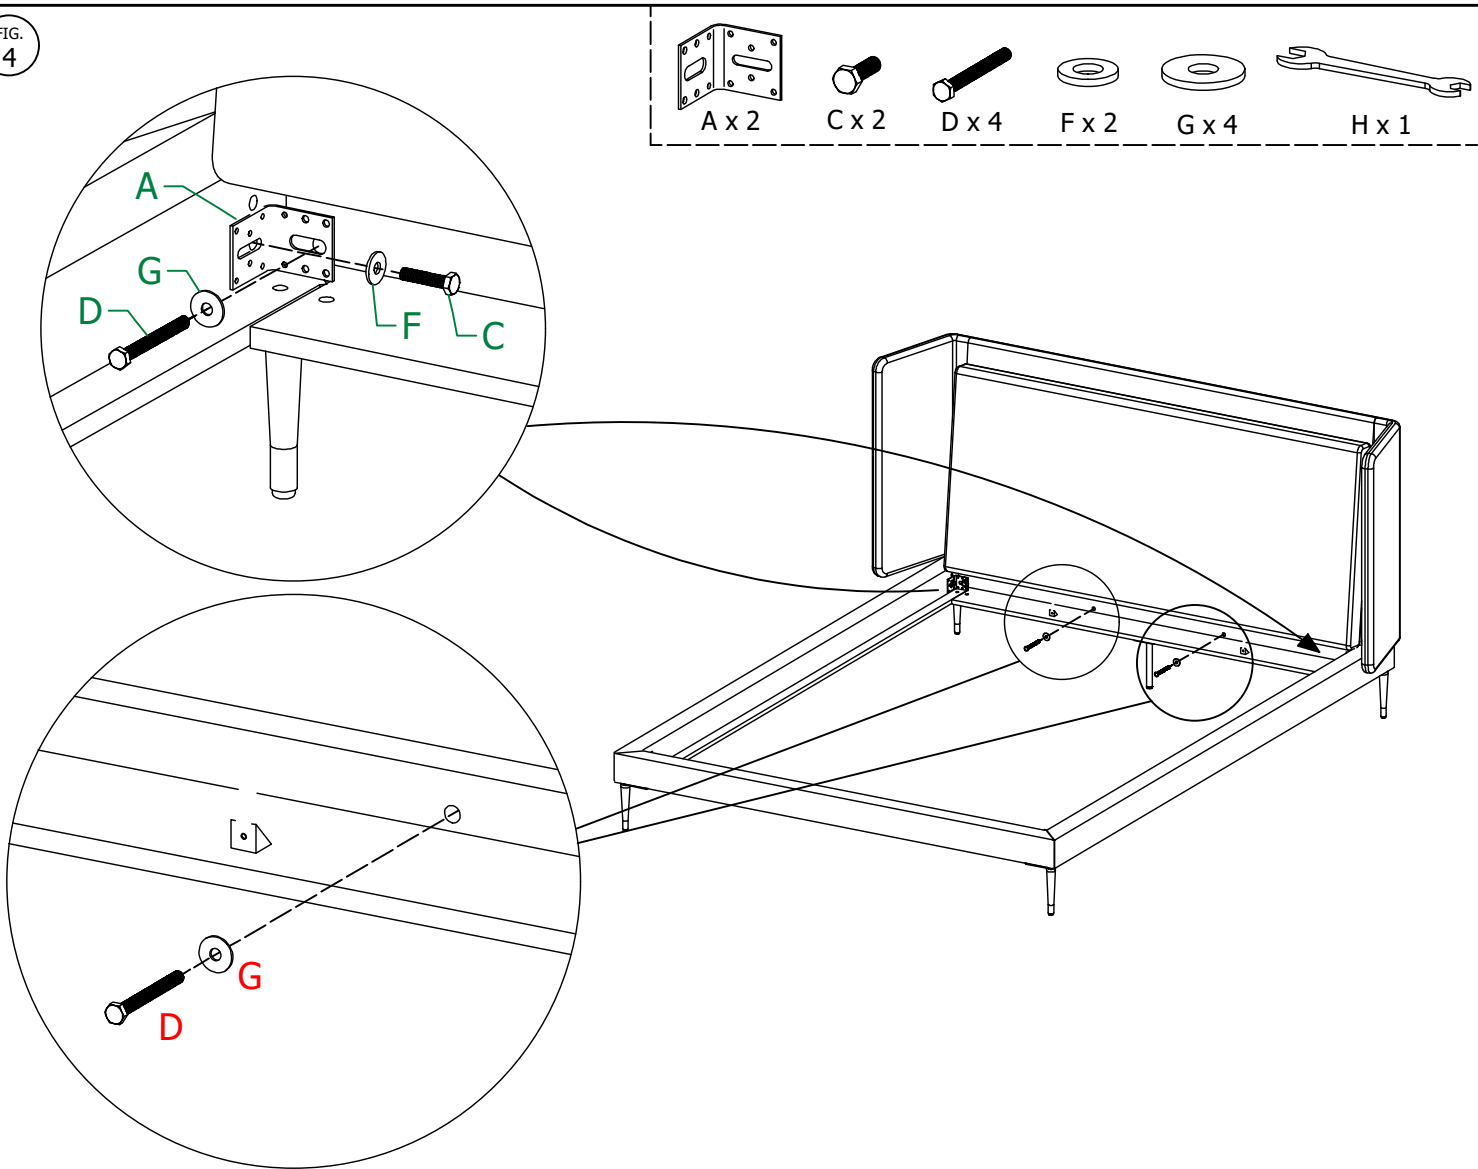

AUSTIN

Design by BoConcept

Samvejledning - Assembly Instructions - Montageanleitung - Instructions d'assemblage - Instrucciones de montaje

390-8140
390-8150
390-8160
390-8180
390-8190

Coll. 1: 8140, 8150, 8160, 8180, 8190

Beslag - Beschläge - Fittings - Set de montage
No. 937000154

FIG.
1

390-1440
390-1450
390-1460
390-1480
390-1490

FIG. 2

FIG. 3

FIG. 4

FIG. 5

- DK Ved reklamation oplyses følgende:
- D Im Reklamationsfall, bitte folgendes erläutern:
- US In case of claims, please state the following:
- F En cas de réclamation, veuillez indiquer:
- NL Bij service volgene mededelen
- E En caso de reclamación, indicar lo siguiente:
- P No caso de reclamação, por favor indique o seguinte:
- JP お気づきの点等ございましたら、以下の点をお知らせください。

Example!

Korpus - Korpus - Carcase - Carcasse			Beslag - Fittings - Beschläge - Set de Montage		